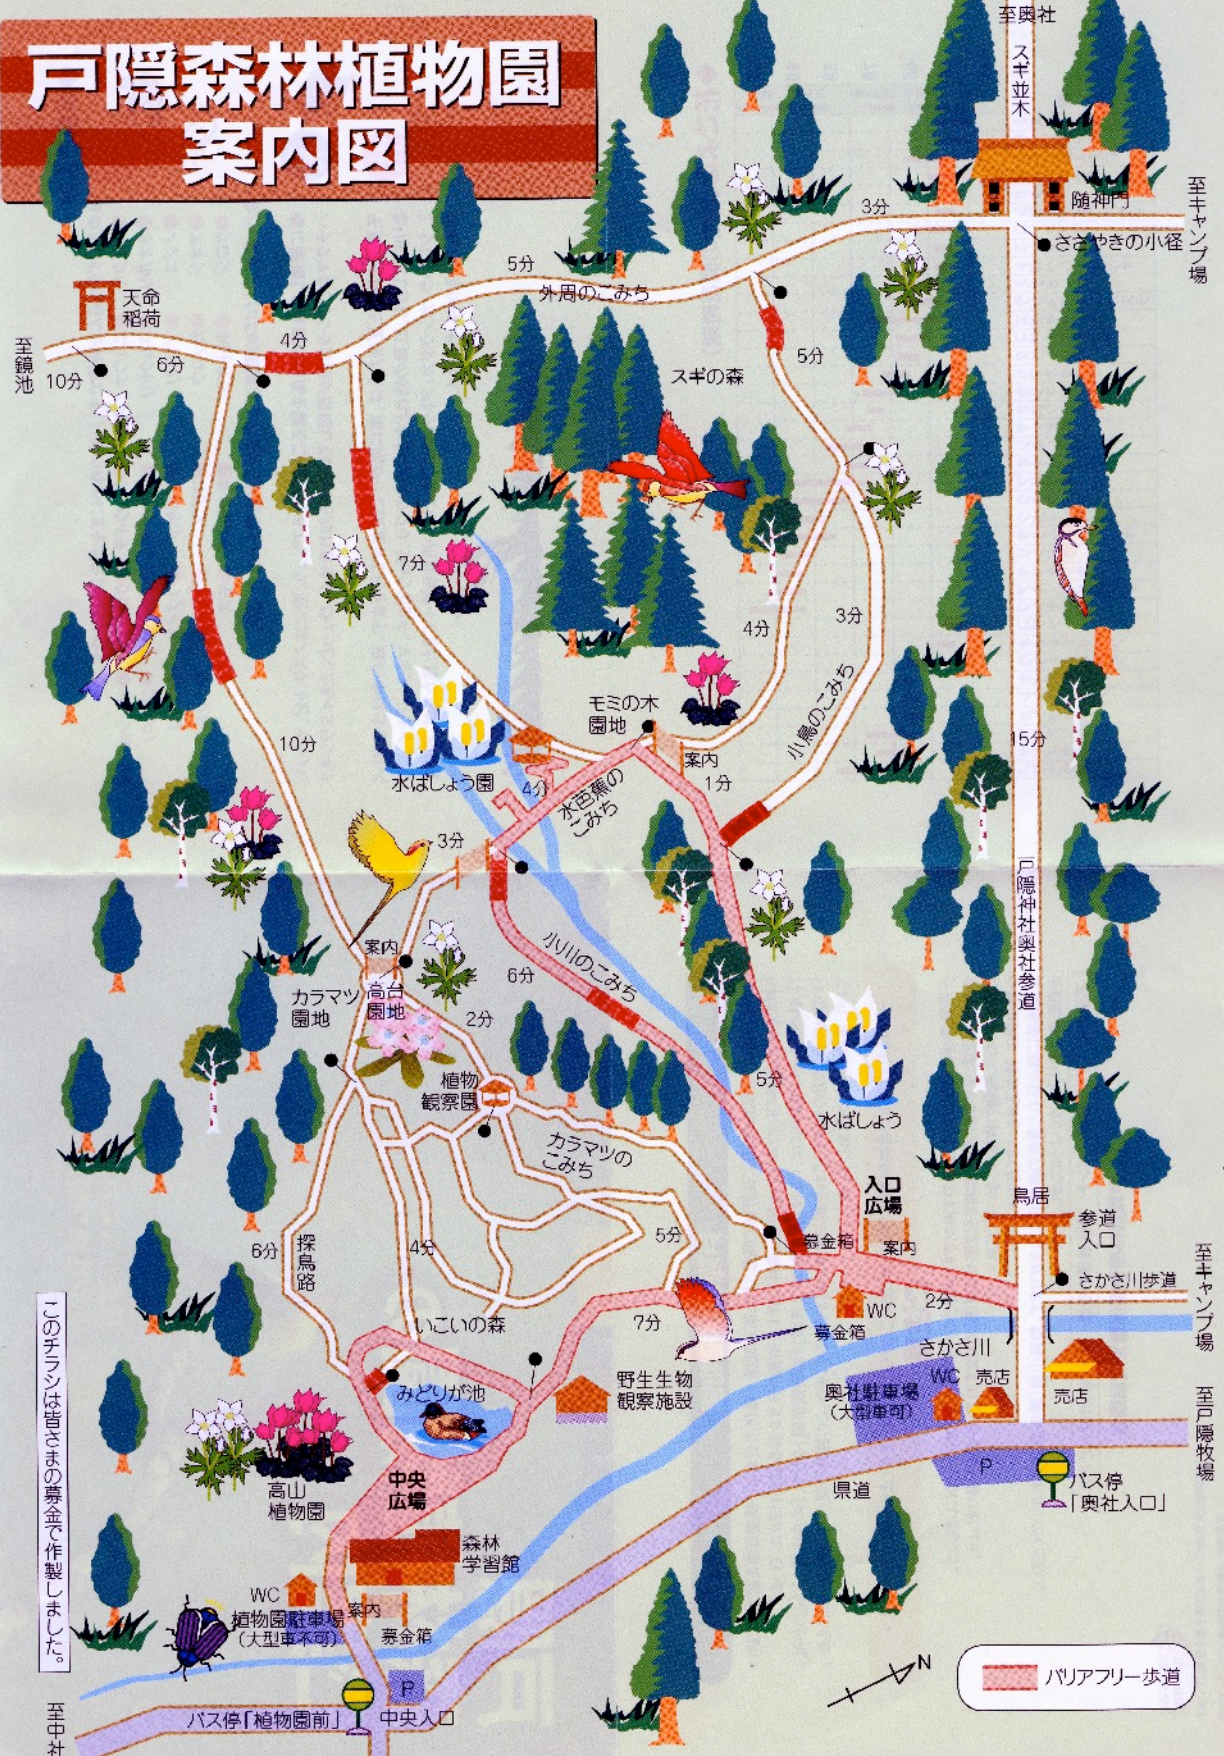

戸隠森林植物園 案内図

このチラシは皆さまの募金で作製しました。

至中社

至奥社
スギ並木

至キャンプ場

戸隠神社奥社参道

至キャンプ場

至戸隠牧場

バリアフリー歩道

バス停「植物園前」 中央入口

バス停「奥社入口」

参道入口

鳥居

入口広場

水ばしろう

案内

案内

案内

案内

案内

案内

案内

案内

案内